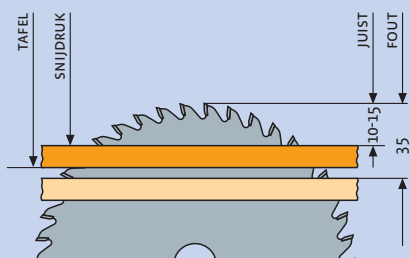

## Speciaal DIA zaagblad

**Een unieke oplossing voor vezelcement  
gevel- en bouwplaten met een hoge kwa-  
liteit door een haarscherpe zaagsnede**

Zaagoverstand op horizontale formaatzaagmachine 15-25 mm

## Gebruik

- Het op maat zagen van vezelcement gevel- en bouwplaten. Diameter tot 190 mm zonder meeneemgaten en vanaf 225 mm voorzien van meeneemgaten.

Met de nieuw ontworpen speciale cirkelzaag van Leitz kunt u – met traditionele houtbewerkingsmachines in uw werkplaats of op de bouwplaats – op een eenvoudige en efficiënte manier alle voorkomende vezelcement bouw- en gevelplaten verzagen.